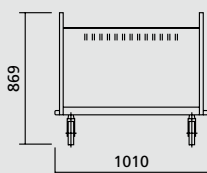

ROBUSTO

Der Geschirrwagen für schwere Lasten

Ausführung

- massive Ausführung komplett aus Edelstahl
- einseitig und beidseitig
- je Seite mit 2 Trennwänden verstellbar
- umlaufender, massiver Rammschutzrahmen
- Ø 160 mm Edelstahl mit Elastgummi für beste Fahreigenschaften
- Aufsatztablar z.B. für Besteckbehälter