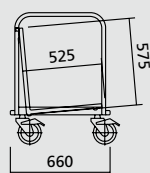

## Ausführung

- massive Ausführung komplett aus Edelstahl
- einseitig und beidseitig
- je Seite mit 2 Trennwänden verstellbar
- umlaufender, massiver Rammschutzrahmen
- Ø 160 mm Edelstahl mit Elastgummi für beste Fahreigenschaften
- Aufsatztablar z.B. für Besteckbehälter

Tellerstapelwagen

ROBUSTO I

ROBUSTO II

ROBUSTO III 2 Tablare mit dreiseitiger Galerie