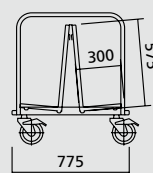

ROBUSTO

Der Geschirrwagen für schwere Lasten

Ausführung

- massive Ausführung komplett aus Edelstahl
- einseitig und beidseitig
- je Seite mit 2 Trennwänden verstellbar
- umlaufender, massiver Rammschutzrahmen
- Ø 160 mm Edelstahl mit Elastgummi für beste Fahreigenschaften
- Aufsatztablar z.B. für Besteckbehälter